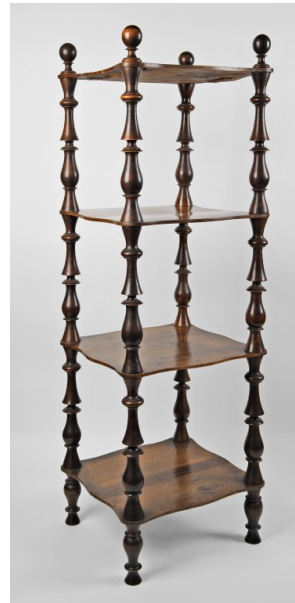

FTAZ Nome file

CM COMPILAZIONE

CMP COMPILAZIONE

CMPD Data 2009

CMPN Nome Orsi Oriana