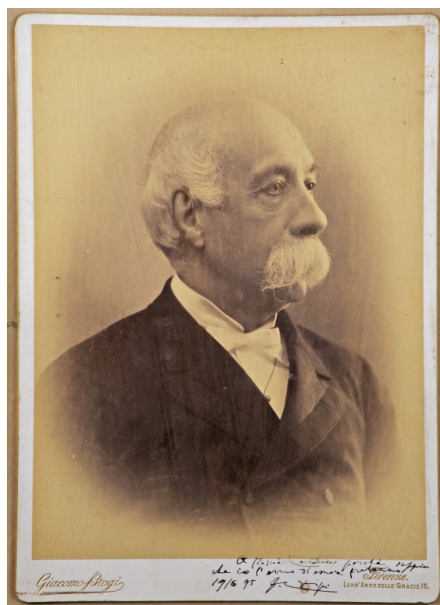

ISRC	Classe di appartenenza	dedicatoria
ISRP	Posizione	in basso a destra
ISRI	Trascrizione	A Giosuè Carducci perchè sappia/ che io l'amo di amore fraterno/ 19/6/95 Francesco Crispi

ISR ISCRIZIONI

ISRC	Classe di appartenenza	documentaria
ISRP	Posizione	in basso
ISRI	Trascrizione	Giacomo Brogi Firenze / LUNG'ARNO DELLE GRAZIE 15.

NSC Notizie storico-critiche

La foto con dedica di Francesco Crispi (1819-1901) testimonia del rapporto d'intensa comunione d'ideali e d'amicizia tra il poeta e l'uomo politico. La foto è stata realizzata da Giacomo Brogi (1822-1881), uno dei maggiori fotografi ritrattisti dell'Ottocento italiano, promotore e membro della Società Fotografica Italiana. Le Edizioni Brogi cessarono l'attività nel 1950. L'albumina è montata come "carte de visite" in formato "Excelsior Grande".

DO FONTI E DOCUMENTI DI RIFERIMENTO

FTA DOCUMENTAZIONE FOTOGRAFICA

FTAX	Genere	documentazione allegata

FTAZ Nome file

BIB BIBLIOGRAFIA

BIBA	Autore	Santucci S.
BIBD	Anno di edizione	2009