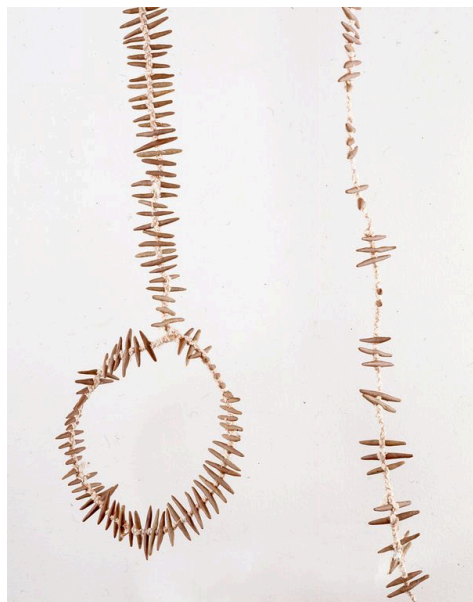

FTAZ Nome file

BIB BIBLIOGRAFIA

BIBX Genere bibliografia specifica

BIBD Anno di edizione 1993

BIBH Sigla per citazione MIC/00001547

BIBN V., pp., nn. p. 38

MST MOSTRE

MSTT Titolo 48° Concorso Internazionale della Ceramica d'Arte

MSTL Luogo Faenza

MSTD Data 1993

CM COMPILAZIONE

CMP COMPILAZIONE

CMPD Data 2003

CMPN Nome Ruiz de Infante J.

AGG AGGIORNAMENTO - REVISIONE

AGGD Data 2018

AGGN Nome Dal Prato E.