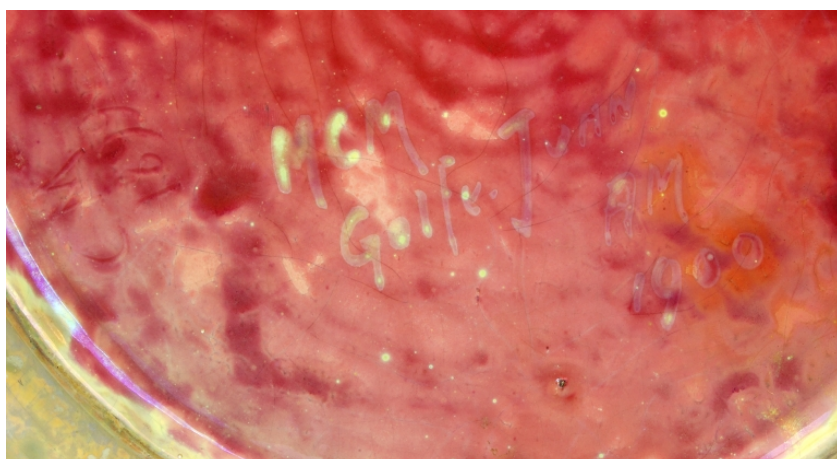

DT	CRONOLOGIA	
DTZ	CRONOLOGIA GENERICA	
DTZG	Secolo	sec. XIX
DTS	CRONOLOGIA SPECIFICA	
DTSI	Da	1900
DTSF	A	1900
AU	DEFINIZIONE CULTURALE	
AUT	AUTORE	
AUTR	Riferimento all'intervento	esecutore
AUTN	Autore	Massier Clément
AUTA	Dati anagrafici / estremi cronologici	1844-1917
ATB	AMBITO CULTURALE	
ATBD	Denominazione	ambito di Golfe-Juan, Francia
MT	DATI TECNICI	
MTC	Materia e tecnica	maiolica con lustri
MIS	MISURE DEL MANUFATTO	
MISU	Unità	cm
MISA	Altezza	4
MISD	Diametro	35
CO	CONSERVAZIONE	
STC	STATO DI CONSERVAZIONE	
STCC	Stato di conservazione	buono
DA	DATI ANALITICI	
DES	DESCRIZIONE	
DESO	Indicazioni sull'oggetto	Decorato con alberi sul lato destro e superficie acquatica sullo sfondo. Colori: verde, rosso e blu violaceo. Marcato in verde: M C M GOLFE JUAN; in violaceo: AM 1900 e incisi: CM 1699.
STM	STEMMI, EMBLEMI, MARCHI	

FTAZ Nome file

FTA DOCUMENTAZIONE FOTOGRAFICA

FTAT Note vista recto CD 224

FTAZ Nome file

FTA DOCUMENTAZIONE FOTOGRAFICA

FTAT Note vista marca CD 224

FTAZ Nome file

BIB BIBLIOGRAFIA