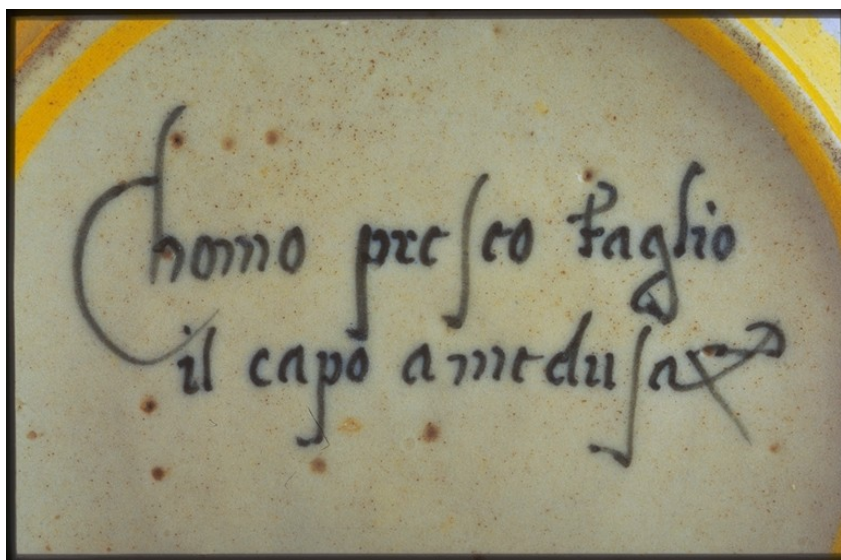

MST MOSTRE

MSTT Titolo Amico Aspertini e il suo tempo

MSTL Luogo Parma

MSTD Data 2008-2009

MST MOSTRE

MSTT Titolo Majolica. The legacies of 1000 years of Italian ceramics

MSTL Luogo Cina

MSTD Data 2016-2018

CM COMPILAZIONE