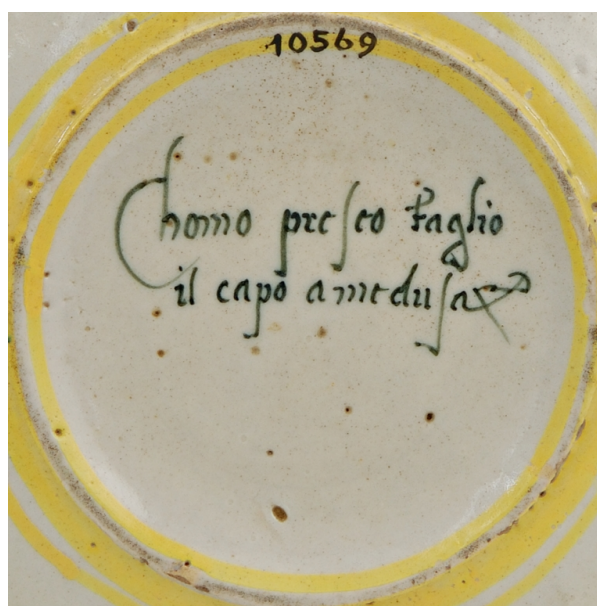

ID Samira: 117096
 Tipo scheda: OA
 ID Contenitore: RA050
 Contenitore: Museo Internazionale delle Ceramiche in Faenza
 Numero di catalogo generale: 10569
 Oggetto: piatto
 Soggetto: Perseo taglia la testa a Medusa
 Autore: Sbraghe Nicola di Gabriele detto Nicola da Urbino

UB	UBICAZIONE E DATI PATRIMONIALI	
INV	INVENTARIO DI MUSEO O SOPRINTENDENZA	
INVN	Numero	10569
DT	CRONOLOGIA	
DTZ	CRONOLOGIA GENERICA	
DTZG	Secolo	sec. XVI
DTS	CRONOLOGIA SPECIFICA	
DTSI	Da	1535
DTSF	A	1538
ADT	Altre datazioni	1530-1535
AU	DEFINIZIONE CULTURALE	
AUT	AUTORE	
AUTR	Riferimento all'intervento	esecutore
AUTN	Autore	Sbraghe Nicola di Gabriele detto Nicola da Urbino
AUTA	Dati anagrafici / estremi cronologici	notizie 1520-1537/1538
ATB	AMBITO CULTURALE	
ATBD	Denominazione	produzione di Urbino, Marche
MT	DATI TECNICI	
MTC	Materia e tecnica	maiolica
MIS	MISURE DEL MANUFATTO	
MISU	Unità	cm
MISA	Altezza	2
MISD	Diametro	28
CO	CONSERVAZIONE	
STC	STATO DI CONSERVAZIONE	
STCC	Stato di conservazione	buono
DA	DATI ANALITICI	
DES	DESCRIZIONE	

DESO Indicazioni sull'oggetto Piatto (tagliere) con basso cavetto, ampia tesa orizzontale e accenno di piede ad anello . Sul recto, a piena superficie, è raffigurato "Perseo che taglia la testa a Medusa" su sfondo di architetture. Dipinto in arancio, giallo, nero e verde. Sul verso la legenda "Chomo prese o taglio / il capo a medusa" e filettature gialle.

DO FONTI E DOCUMENTI DI RIFERIMENTO

FTA DOCUMENTAZIONE FOTOGRAFICA

FTAT Note vista recto CD 292

FTAZ Nome file

FTA DOCUMENTAZIONE FOTOGRAFICA

FTAT Note vista marca CD 292

FTAZ Nome file

FTA DOCUMENTAZIONE FOTOGRAFICA