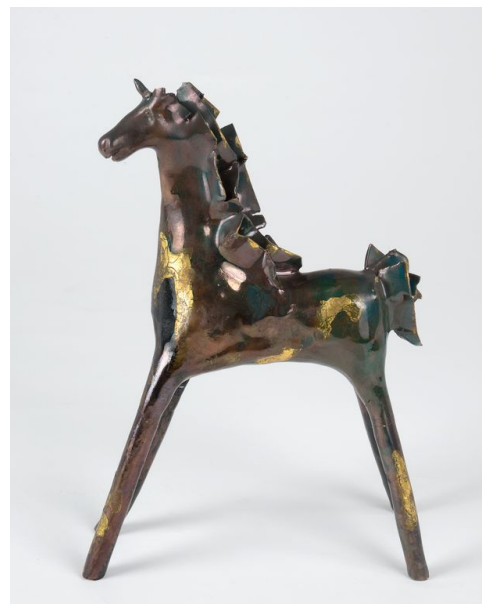

FTA DOCUMENTAZIONE FOTOGRAFICA

FTAX Genere fotografie allegare

FTAA Autore Giacometti Elena

FTAT Note vista alto