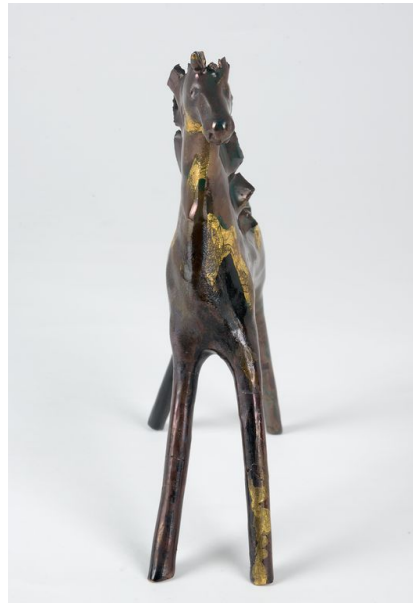

UB	UBICAZIONE E DATI PATRIMONIALI	
INV	INVENTARIO DI MUSEO O SOPRINTENDENZA	
INVN	Numero	28181
DT	CRONOLOGIA	
DTZ	CRONOLOGIA GENERICA	
DTZG	Secolo	sec. XX
DTS	CRONOLOGIA SPECIFICA	
DTSI	Da	1954
DTSF	A	1956
AU	DEFINIZIONE CULTURALE	
AUT	AUTORE	
AUTN	Autore	Melotti Fausto
AUTA	Dati anagrafici / estremi cronologici	1901/ 1986
ATB	AMBITO CULTURALE	
ATBD	Denominazione	ambito di Milano, Lombardia
MT	DATI TECNICI	
MTC	Materia e tecnica	maiolica a lustro
MIS	MISURE DEL MANUFATTO	
MISU	Unità	cm
MISA	Altezza	20.6
MISN	Lunghezza	15
CO	CONSERVAZIONE	
STC	STATO DI CONSERVAZIONE	
STCC	Stato di conservazione	buono
DA	DATI ANALITICI	
DES	DESCRIZIONE	
DESO	Indicazioni sull'oggetto	Piccola plastica a foggia di cavallo con criniera e coda frastagliate. Lunghe gambe rigide e dritte: le anteriori sono protese in avanti, mentre le posteriori sono protese all'indietro. Rivestito da uno smalto bruno violaceo con

FTAZ Nome file

FTA DOCUMENTAZIONE FOTOGRAFICA

FTAX Genere fotografie allegate

FTAA Autore Giacometti Elena

FTAT Note vista frontale

FTAZ Nome file

FTA DOCUMENTAZIONE FOTOGRAFICA

FTAX Genere fotografie allegare

FTAA Autore Giacometti Elena

FTAT Note vista laterale

FTAZ Nome file

FTA DOCUMENTAZIONE FOTOGRAFICA

FTAX Genere fotografie allegare

FTAA Autore Giacometti Elena

FTAT Note vista dietro

FTAZ Nome file