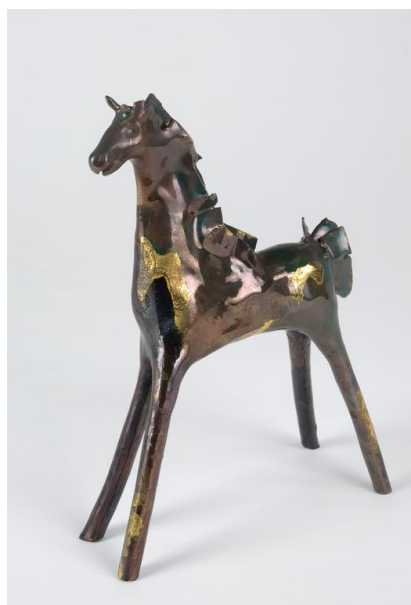

sfumature in nero, verde smeraldo e maculazioni dorate.

DO FONTI E DOCUMENTI DI RIFERIMENTO

FTA DOCUMENTAZIONE FOTOGRAFICA

FTAX Genere fotografie allegate

FTAA Autore Giacometti Elena

FTAT Note vista tre quarti

FTAZ Nome file

FTA DOCUMENTAZIONE FOTOGRAFICA

FTAX Genere fotografie allegate

FTAA Autore Giacometti Elena

FTAT Note vista frontale