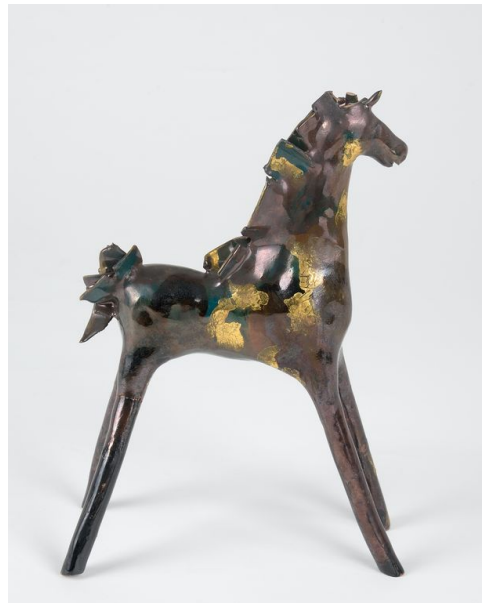

FTA DOCUMENTAZIONE FOTOGRAFICA

FTAX Genere fotografie allegare

FTAA Autore Giacometti Elena

FTAT Note vista dietro