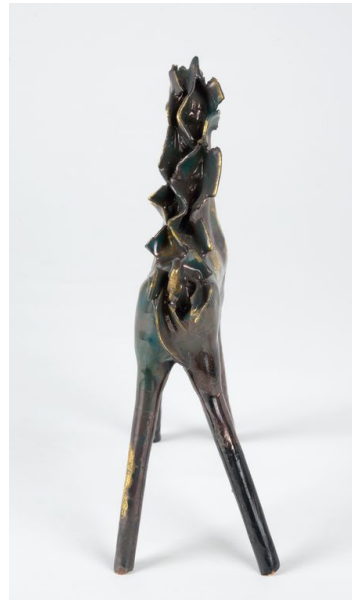

UB	UBICAZIONE E DATI PATRIMONIALI	
INV	INVENTARIO DI MUSEO O SOPRINTENDENZA	
INVN	Numero	28181
DT	CRONOLOGIA	
DTZ	CRONOLOGIA GENERICA	
DTZG	Secolo	sec. XX
DTS	CRONOLOGIA SPECIFICA	
DTSI	Da	1954
DTSF	A	1956
AU	DEFINIZIONE CULTURALE	
AUT	AUTORE	
AUTN	Autore	Melotti Fausto
AUTA	Dati anagrafici / estremi cronologici	1901/ 1986
ATB	AMBITO CULTURALE	
ATBD	Denominazione	ambito di Milano, Lombardia
MT	DATI TECNICI	
MTC	Materia e tecnica	maiolica a lustro
MIS	MISURE DEL MANUFATTO	
MISU	Unità	cm
MISA	Altezza	20.6
MISN	Lunghezza	15
CO	CONSERVAZIONE	
STC	STATO DI CONSERVAZIONE	
STCC	Stato di conservazione	buono
DA	DATI ANALITICI	
DES	DESCRIZIONE	
DESO	Indicazioni sull'oggetto	Piccola plastica a foggia di cavallo con criniera e coda frastagliate. Lunghe gambe rigide e dritte: le anteriori sono protese in avanti, mentre le posteriori sono protese all'indietro. Rivestito da uno smalto bruno violaceo con

FTAA Autore Giacometti Elena

FTAT Note vista laterale

FTAZ Nome file

FTA DOCUMENTAZIONE FOTOGRAFICA

FTAX Genere fotografie allegare

FTAA Autore Giacometti Elena

FTAT Note vista dietro

FTAZ Nome file