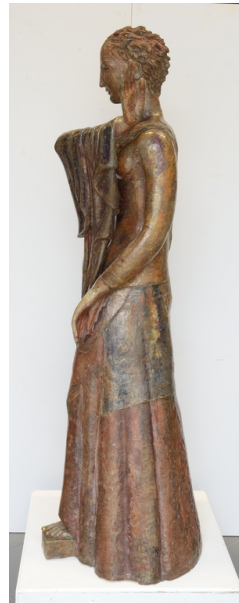

FTAZ Nome file

FTA DOCUMENTAZIONE FOTOGRAFICA

FTAX Genere documentazione allegata

FTAA Autore Giacometti Elena

FTAT Note vista

FTAZ Nome file