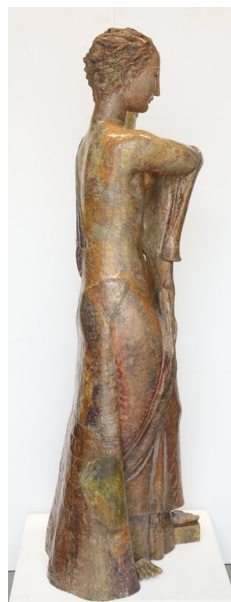

FTAZ Nome file

FTA DOCUMENTAZIONE FOTOGRAFICA

FTAX Genere documentazione allegata

FTAA Autore Giacometti Elena

FTAT Note vista

FTAZ Nome file